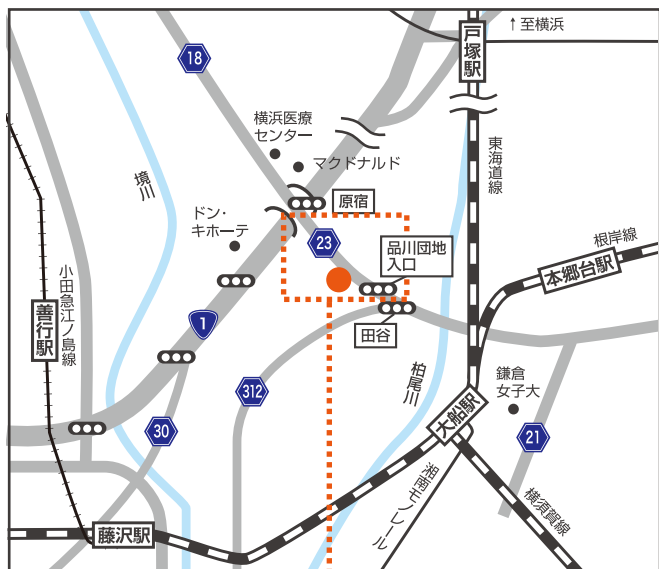

## アクセスマップ

## 交通アクセス

#### JR大船駅から

西口バスロータリー **のりば5** より  
船21・船22・船24・船25

ジョウショウジ  
『常勝寺』下車 徒歩5分

下車後は原宿方面に向かって直進、アクティオさんを過ぎ、  
第2駐車場を左に曲がります。  
小さな坂道を上がると目の前にございます。

## 〈環状4号線沿いに設置の目印〉

横断歩道も何もない細道です。  
目印看板を過ぎないように注意してください。

←第1Pはここを曲がる。  
4t車も通れます。

バス徒歩、第2Pは  
ここを曲がる。  
3ナンバー、1BOX  
通れます。→